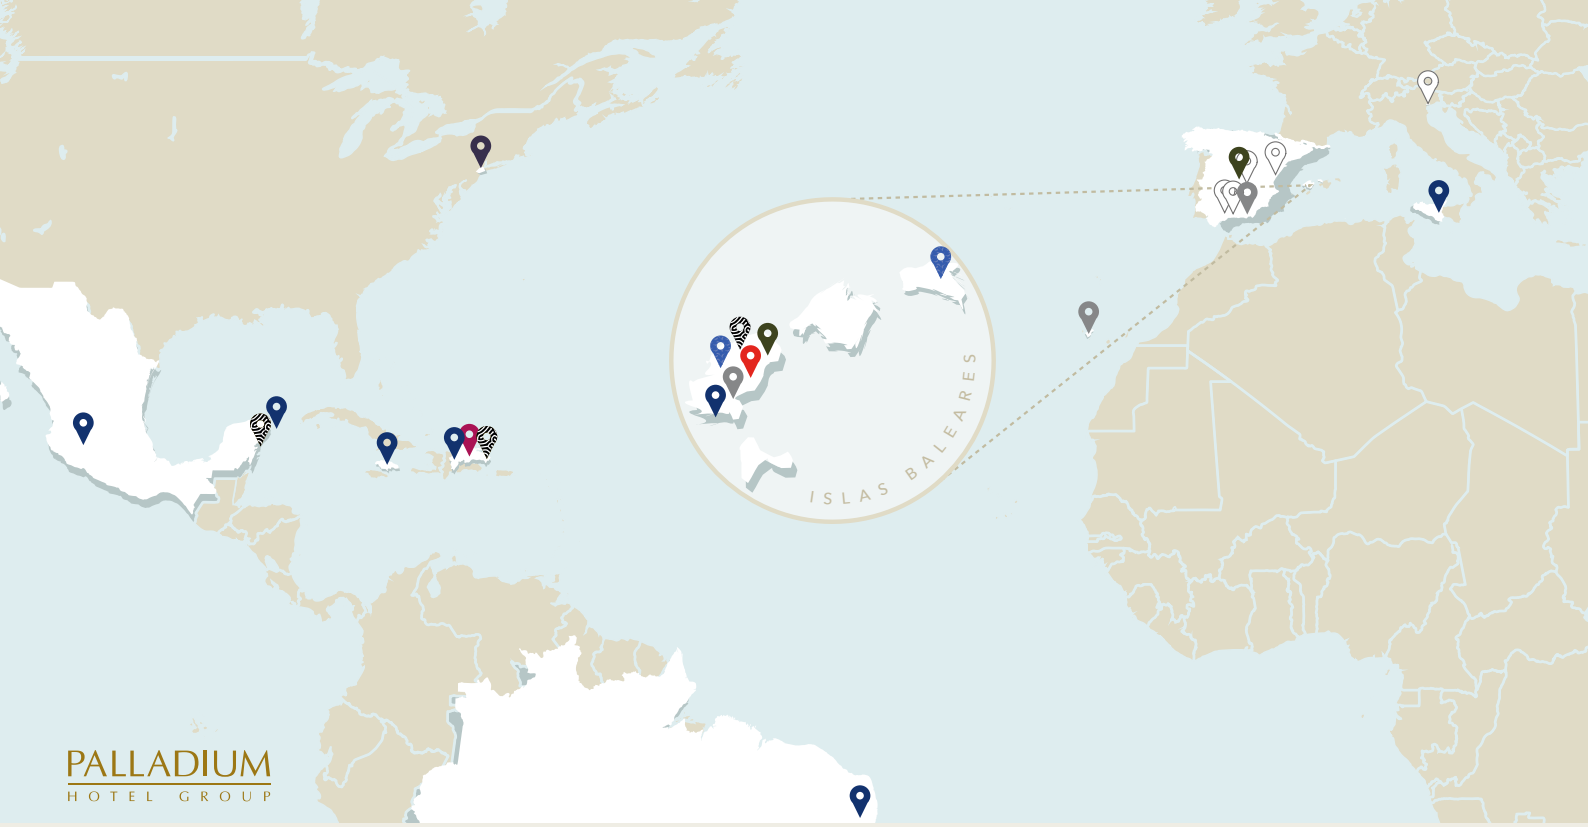

# MICE

BY PALLADIUM  
MEETINGS REDEFINED

**PALLADIUM**  
HOTEL GROUP

RIVIERA MAYA Y  
COSTA MUJERES, CANCÚN -  
MÉXICO  
PUNTA CANA Y CAP CANA  
- REP. DOMINICANA  
IBIZA - ESPAÑA

IBIZA - ESPAÑA

MADRID E IBIZA - ESPAÑA

IBIZA, TENERIFE  
Y MARBELLA - ESPAÑA

MADRID, MÁLAGA, VALENCIA  
Y SEVILLA - ESPAÑA  
PRÓXIMA APERTURA 2025  
VENEZIA - ITALIA

RIVIERA MAYA, RIVIERA NAYARIT,  
Y COSTA MUJERES, CANCÚN  
- MÉXICO  
PUNTA CANA - REP. DOM.  
MONTEGO BAY - JAMAICA  
IMBASSAI - BRASIL  
IBIZA - ESPAÑA  
SICILIA - ITALIA