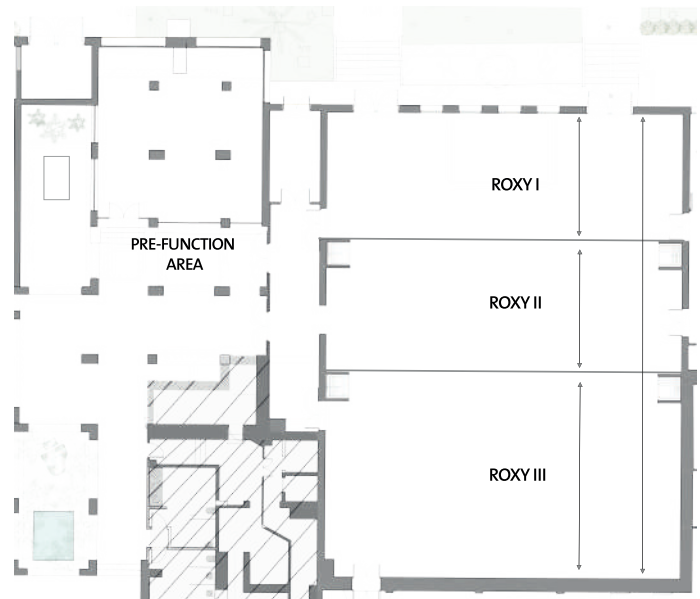

## PARA REUNIRSE

- Contamos con más de 900 m2 de espacios para reuniones:
- 8 salas de reuniones modulares y divisibles con un total de 500 m2.
- Totalmente equipadas con tecnología de última generación. BREAKOUT Premier Experiences: inspiradas en los conocidos programas de autor de los hoteles Hard Rock como SOUND OF YOUR STAY® y ROCK OM®. Diseñados todos para amplificar tu próximo evento con música especialmente seleccionada, MEMORABILIA® y experiencias de marca.

## SALAS

LEVEL	NAME	SQM	SQF	HEIGHT	COCKTAIL	THEATRE	CLASSROOM	U SHAPE	BOARDROOM	BANQUET	CABARET
LEVEL 0	ROXY (I + II + III)	550 M	5.950	3,9 M	550	546	338			300	272
	ROXY I	163 M	1.754	3,9 M	150	150	86	48	64	90	72
	ROXY II	163 M	1.786	3,9 M	155	155	90	48	64	90	88
	ROXY III	220 M	2.410	3,9 M	200	200	144	54	76	140	112
	PRE-FUNCTION AREA	216 M	2.325	2 M							
LEVEL -1 (BREAKOUTS)	PRE-FUNCTION AREA	103 M	1.107	2,9 M							
	STUDIO I	186 M	2.001	2,7 M	180	200	65		32	100	60
	STUDIO II	66 M	710	2,5 M	90	90	48	40	45		32
	STUDIO III	40 M	430	2,56 M		30	24	20	24		
	STUDIO IV	26 M	280	2,5 M		20	12	10	12		
	STUDIO V	44 M	473	2,56 M		30	18	20	24		