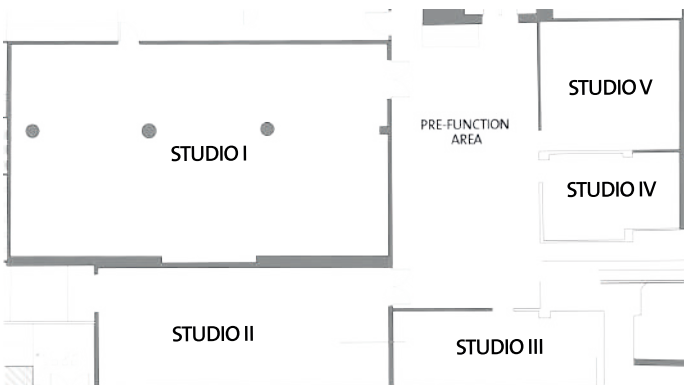

## PARA REUNIRSE

- Contamos con más de 900 m2 de espacios para reuniones:
- 8 salas de reuniones modulares y divisibles con un total de 500 m2.
- Totalmente equipadas con tecnología de última generación. BREAKOUT Premier Experiences: inspiradas en los conocidos programas de autor de los hoteles Hard Rock como SOUND OF YOUR STAY® y ROCK OM®. Diseñados todos para amplificar tu próximo evento con música especialmente seleccionada, MEMORABILIA® y experiencias de marca.

## SALAS

LEVEL	NAME	SQM	SQF	HEIGHT	COCKTAIL	THEATRE	CLASSROOM	U SHAPE	BOARDROOM	BANQUET	CABARET
LEVEL 0	ROXY (I + II + III)	550 M	5.950	3,9 M	550	546	338			300	272
	ROXY I	163 M	1.754	3,9 M	150	150	86	48	64	90	72
	ROXY II	163 M	1.786	3,9 M	155	155	90	48	64	90	88
	ROXY III	220 M	2.410	3,9 M	200	200	144	54	76	140	112
	PRE-FUNCTION AREA	216 M	2.325	2 M							
LEVEL -1 (BREAKOUTS)	PRE-FUNCTION AREA	103 M	1.107	2,9 M							
	STUDIO I	186 M	2.001	2,7 M	180	200	65		32	100	60
	STUDIO II	66 M	710	2,5 M	90	90	48	40	45		32
	STUDIO III	40 M	430	2,56 M		30	24	20	24		
	STUDIO IV	26 M	280	2,5 M		20	12	10	12		
	STUDIO V	44 M	473	2,56 M		30	18	20	24		