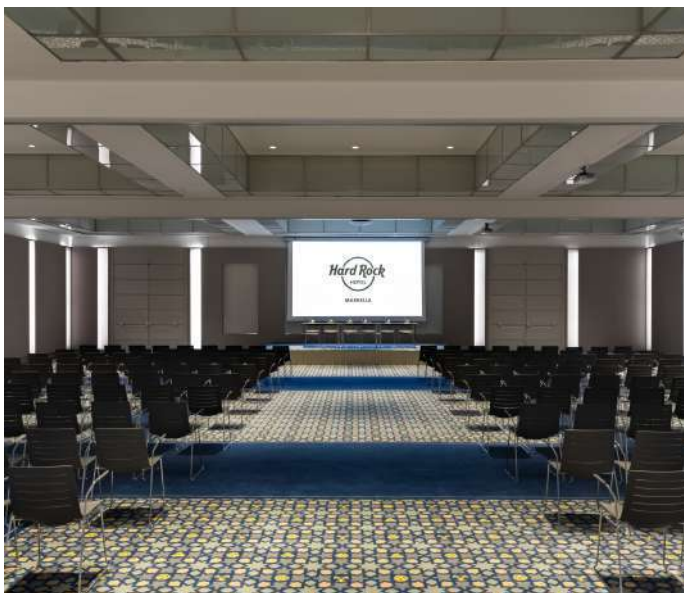

## PARA REUNIRSE

- Contamos con más de 900 m2 de espacios para reuniones:
- 8 salas de reuniones modulares y divisibles con un total de 500 m2.
- Totalmente equipadas con tecnología de última generación. BREAKOUT Premier Experiences: inspiradas en los conocidos programas de autor de los hoteles Hard Rock como SOUND OF YOUR STAY® y ROCK OM®. Diseñados todos para amplificar tu próximo evento con música especialmente seleccionada, MEMORABILIA® y experiencias de marca.

## SALAS

LEVEL	NAME	SQM	SQF	HEIGHT	COCKTAIL	THEATRE	CLASSROOM	U SHAPE	BOARDROOM	BANQUET	CABARET
LEVEL 0	ROXY (I + II + III)	550 M	5.950	3,9 M	550	546	338			300	272
	ROXY I	163 M	1.754	3,9 M	150	150	86	48	64	90	72
	ROXY II	163 M	1.786	3,9 M	155	155	90	48	64	90	88
	ROXY III	220 M	2.410	3,9 M	200	200	144	54	76	140	112
	PRE-FUNCTION AREA	216 M	2.325	2 M							
LEVEL -1 (BREAKOUTS)	PRE-FUNCTION AREA	103 M	1.107	2,9 M							
	STUDIO I	186 M	2.001	2,7 M	180	200	65		32	100	60
	STUDIO II	66 M	710	2,5 M	90	90	48	40	45		32
	STUDIO III	40 M	430	2,56 M		30	24	20	24		
	STUDIO IV	26 M	280	2,5 M		20	12	10	12		
	STUDIO V	44 M	473	2,56 M		30	18	20	24		