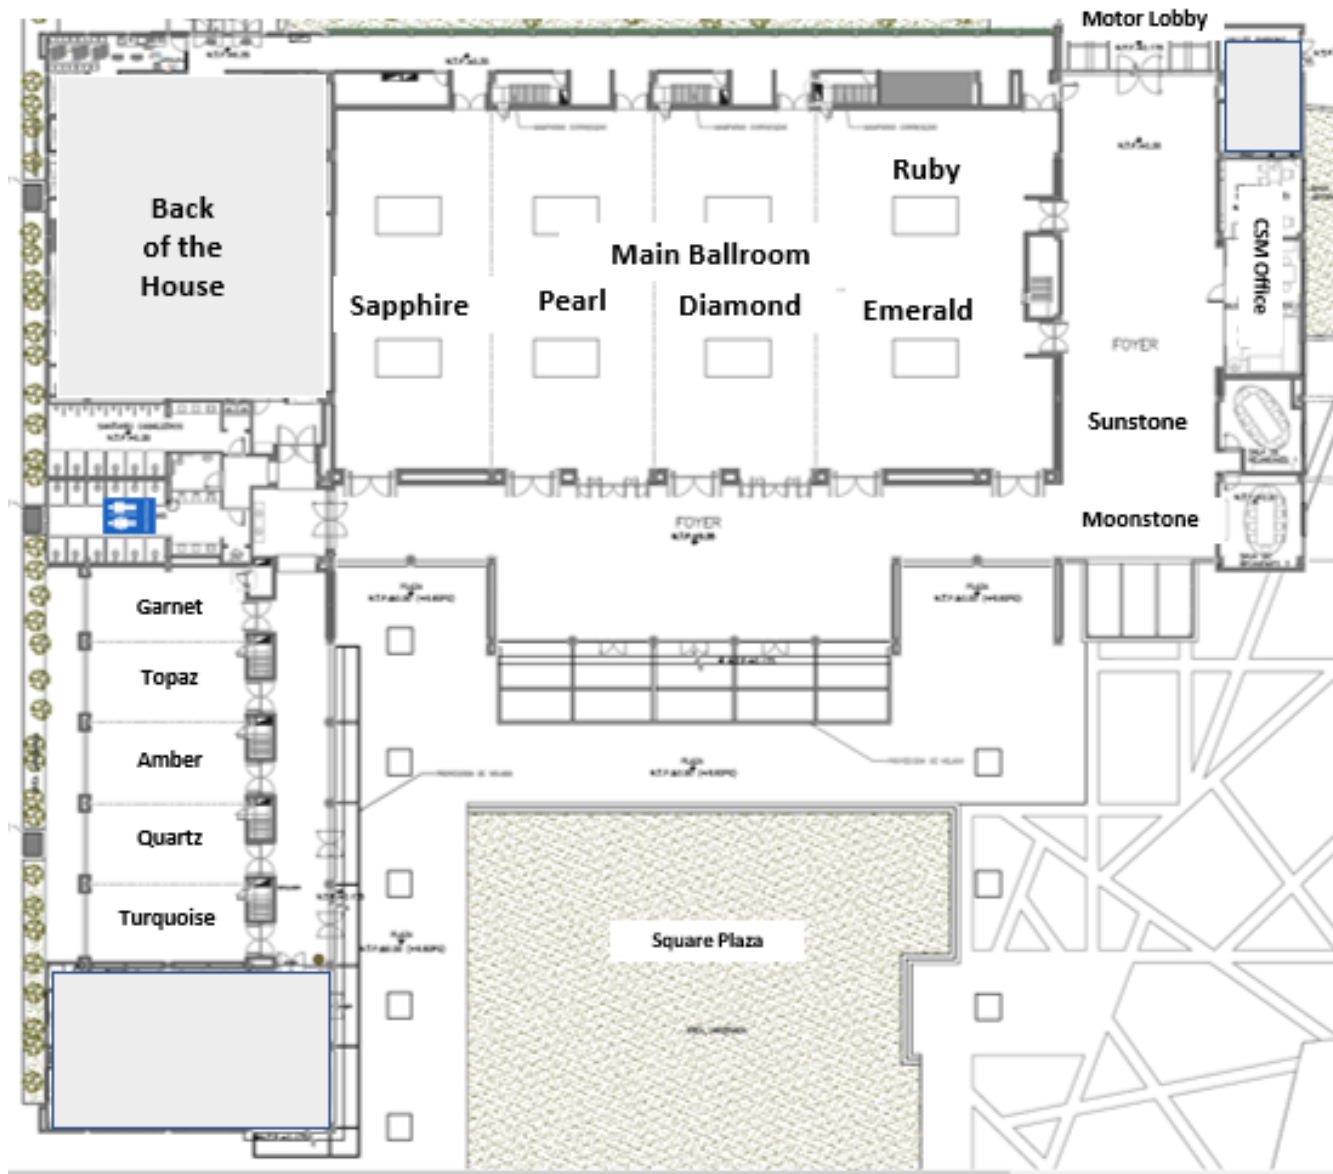

LAYOUT DE SALONES

TOUR VIRTUAL 360°