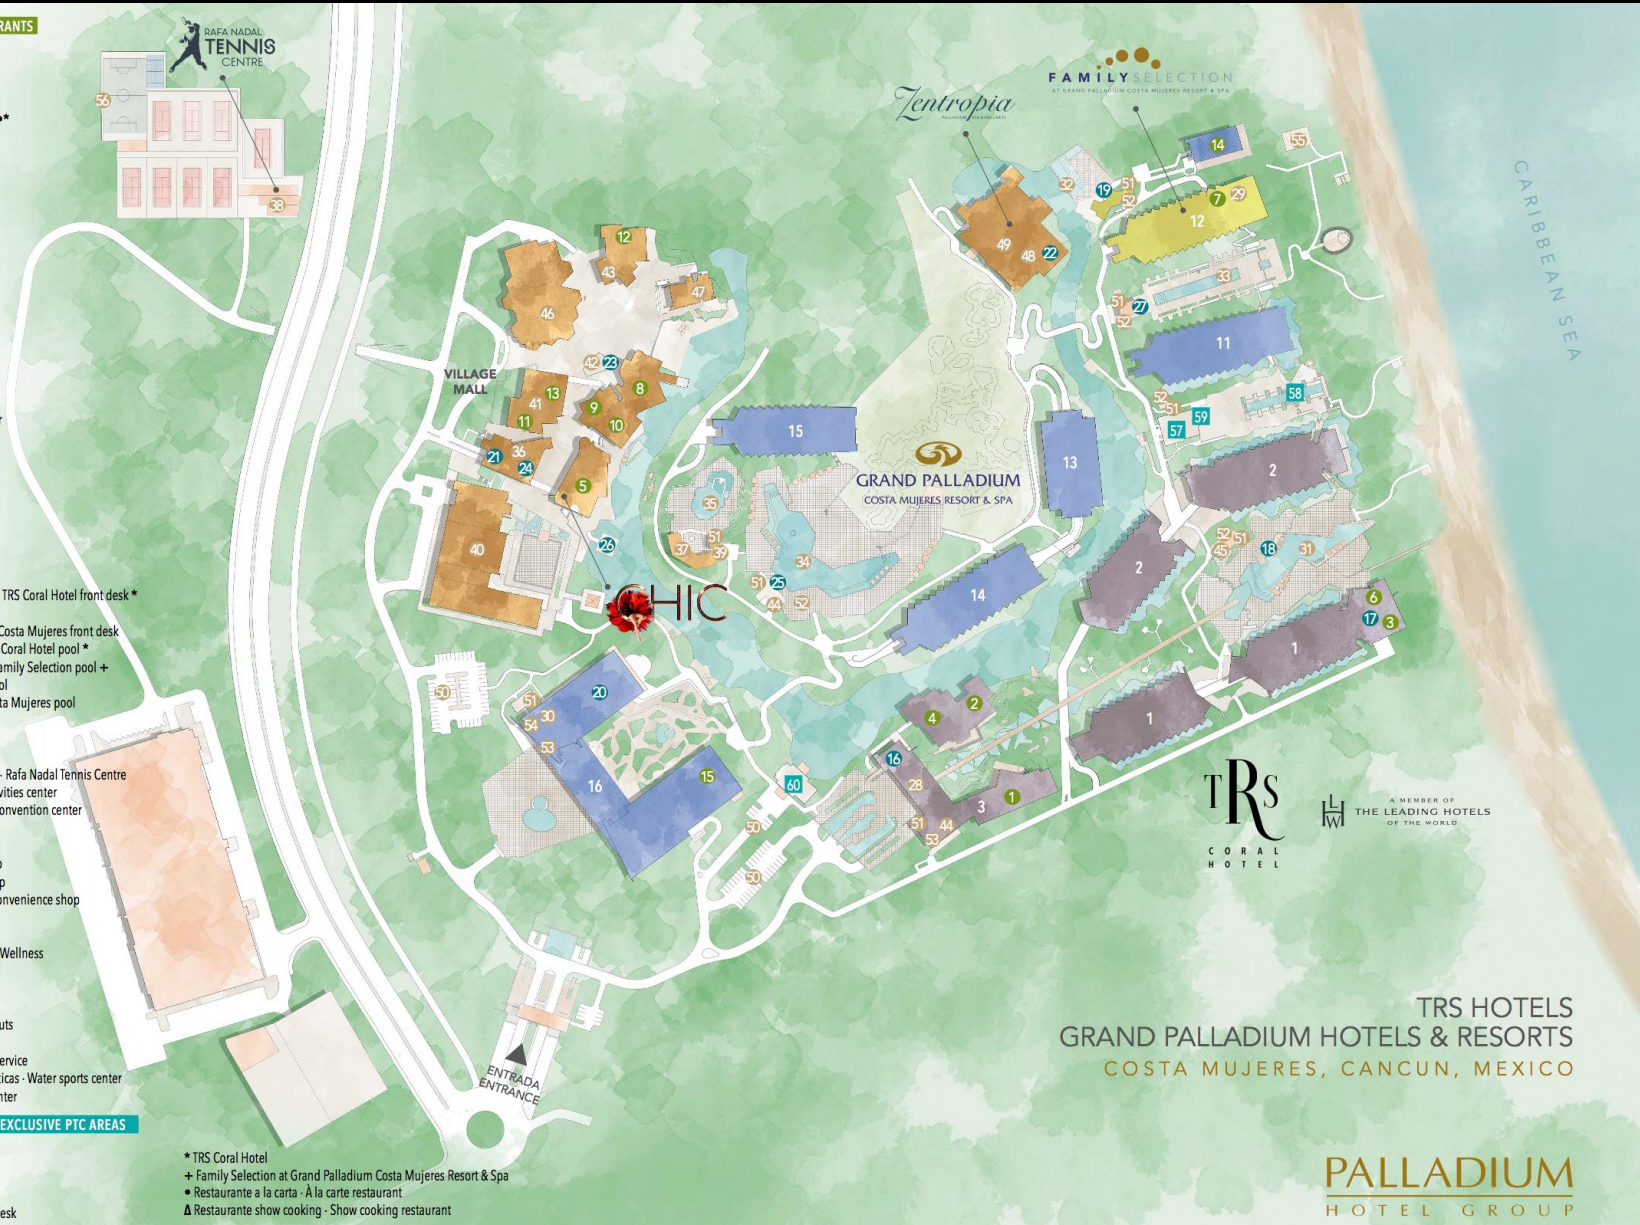

SERVICIOS - SERVICES

1. 28 Recepción TRS Coral Hotel - TRS Coral Hotel front desk *
2. 29 Family Lounge +
3. 30 Recepción Costa Mujeres - Costa Mujeres front desk
4. 31 Piscina TRS Coral Hotel TRS Coral Hotel pool *
5. 32 Piscina Family Selection - Family Selection pool +
6. 33 Piscina de playa - Beach pool
7. 34 Piscina Costa Mujeres - Costa Mujeres pool
8. 35 Piscina infantil - Kids' pool
9. 36 Black & White Junior Club
10. 37 Baby & Mini Club
11. 38 Centro de Tenis Rafa Nadal - Rafa Nadal Tennis Centre
12. 39 Centro de actividades - Activities center
13. 40 Centro de convenciones - Convention center
14. 41 Village Mall
15. 42 Joyería - Jewelry store
16. 43 Tienda de fotos - Photoshop
17. 44 Tienda de regalos - Gift shop
18. 45 Tienda de conveniencia - Convenience shop
19. 46 Teatro - Theater
20. 47 Capilla - Chapel
21. 48 Zentropia Palladium Spa & Wellness
22. 49 Gimnasio - Gymnasium
23. 50 Estacionamiento - Parking
24. 51 Servicios - Lavatories
25. 52 Casetas de toallas - Towel huts
26. 53 Cajero automático - ATM
27. 54 Servicio médico - Medical service
28. 55 Centro de actividades acuáticas - Water sports center
29. 56 Centro deportivo - Sport center

ÁREAS EXCLUSIVAS PTC - EXCLUSIVE PTC AREAS

1. 57 PTC Member's Lounge
2. 58 Piscina PTC - PTC pool
3. 59 Sala PTC - PTC Office
4. 60 Recepción PTC - PTC front desk

* TRS Coral Hotel

• Restaurante a la carta - À la carte restaurant

TRS HOTELS
GRAND PALLADIUM HOTELS & RESORTS
COSTA MUJERES, CANCUN, MEXICO

PALLADIUM
HOTEL GROUP